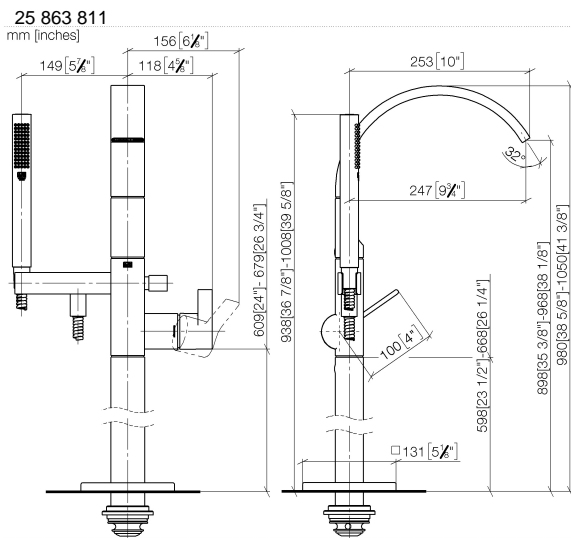

Diagramma di portata