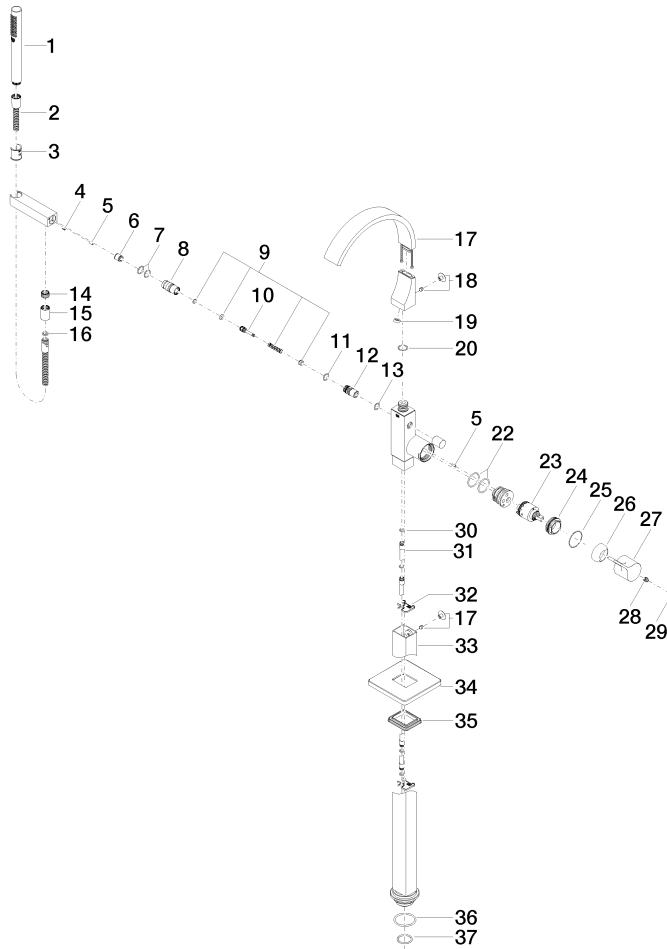

25 863 811

CYO Miscelatore monocomando vasca con tubo verticale per montaggio indipendente con doccetta e flessibile - Cromato

CYO

25 863 811

Elenco delle parti di ricambio

N.	Codice articolo	Denominazione	Quantità necessaria	Tempo di produzione
1	90 12 11 140 30-00	doccia	1	10
2	90 30 02 072 00-00	Flessibile metallico per doccetta 1/2" x 3/8" x 1250 mm - Cromato	1	10
3	09 18 40 118 90	bussola	1	2
4	09 31 11 058 90	perno	1	2
5	09 31 11 040 90	perno	3	2
6	90 23 01 141 00 90	valvola di non ritorno	1	2
7	90 14 10 010 00 90	guarnizione	2	2
8	09 24 03 130-00	ugello	1	10
9	90 16 02 023 00 90	molla	1	2
10	09 31 09 094 20-00	astina	1	10
11	90 14 10 055 00 90	guarnizione	1	2
12	09 21 34 080-00	ugello	1	10
13	90 14 10 033 00 90	guarnizione	1	2
14	09 24 03 069 90	ugello	1	2
15	90 21 02 069 00-00	copertura	1	10
16	90 14 20 026 00 90	guarnizione	1	2
17	90 11 70 011 00-00	bocca di erogazione	1	10
18	04 31 20 034 00 90	tappo	2	2
19	09 23 01 057 90	limitatore di portata	1	2
20	09 14 10 031 90	guarnizione	2	2
21	09 14 10 148 90	guarnizione	1	2
22	90 15 05 039 00 90	cartuccia	1	2
23	09 24 04 298 90	dado	1	2
24	09 14 10 037 90	guarnizione	1	2
25	09 28 30 036-00	copertura	1	10
26	09 20 80 022-00	manopola	1	10
27	90 31 11 030 00 90	perno	1	2
28	90 31 20 087 00-00	tappo	1	10
29	09 14 10 139 90	guarnizione	4	2
30	04 28 22 025 00 90	attacco	2	2
31	09 20 93 051 90	sostegno	2	2
32	04 28 22 024 00-00	tubo	1	10
33	09 27 71 011-00	rosetta	1	10
34	09 14 03 107 90	guarnizione	1	2
35	09 14 10 084 90	guarnizione	1	2
36	09 14 10 018 90	guarnizione	1	2